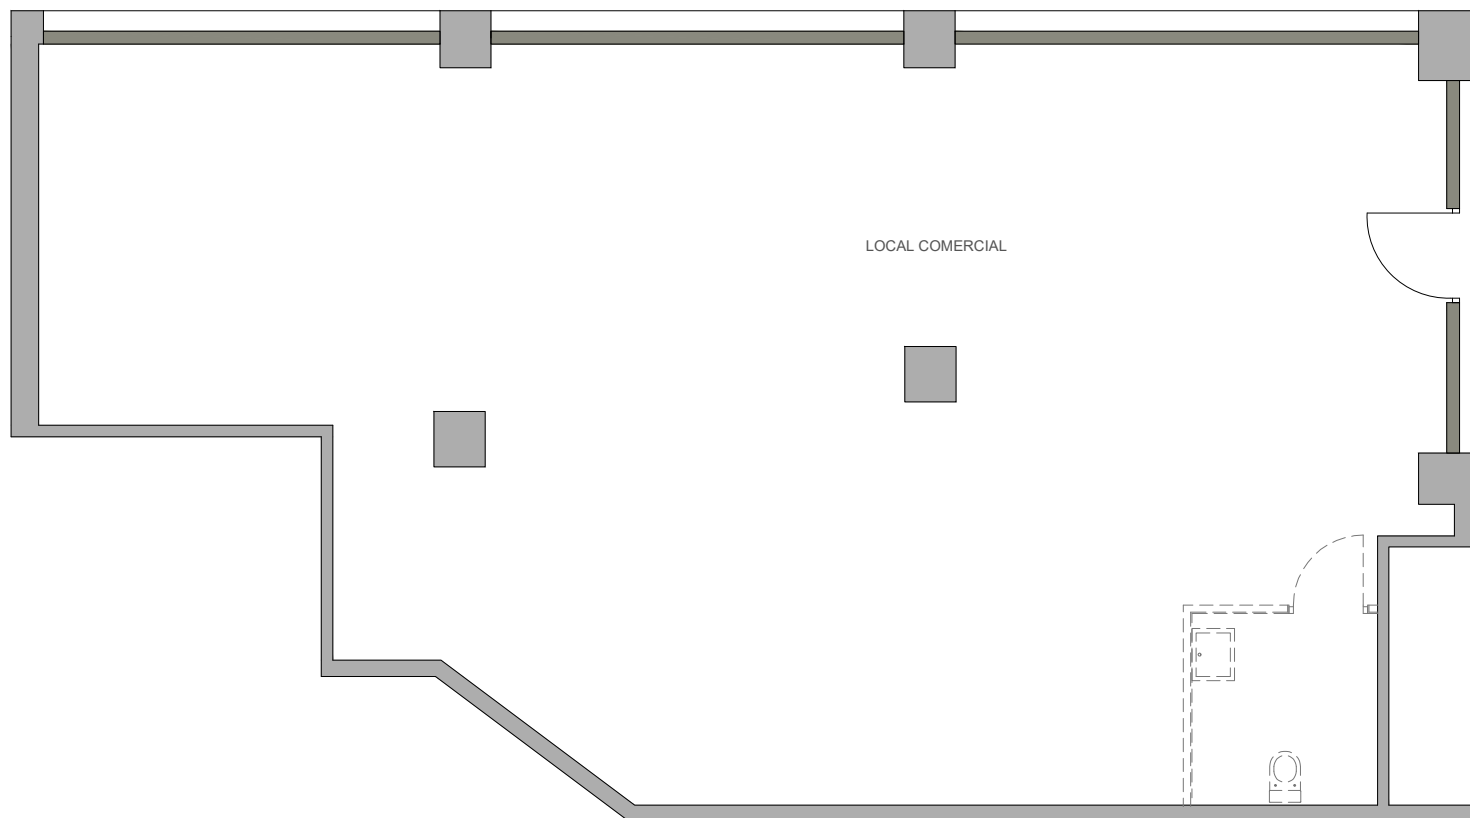

LOCAL COMERCIAL

Superficie útil interior: 126,31 m²

Superficie construida.: 136,97 m²

Promueve, gestiona y comercializa:

Proyecto:

L35